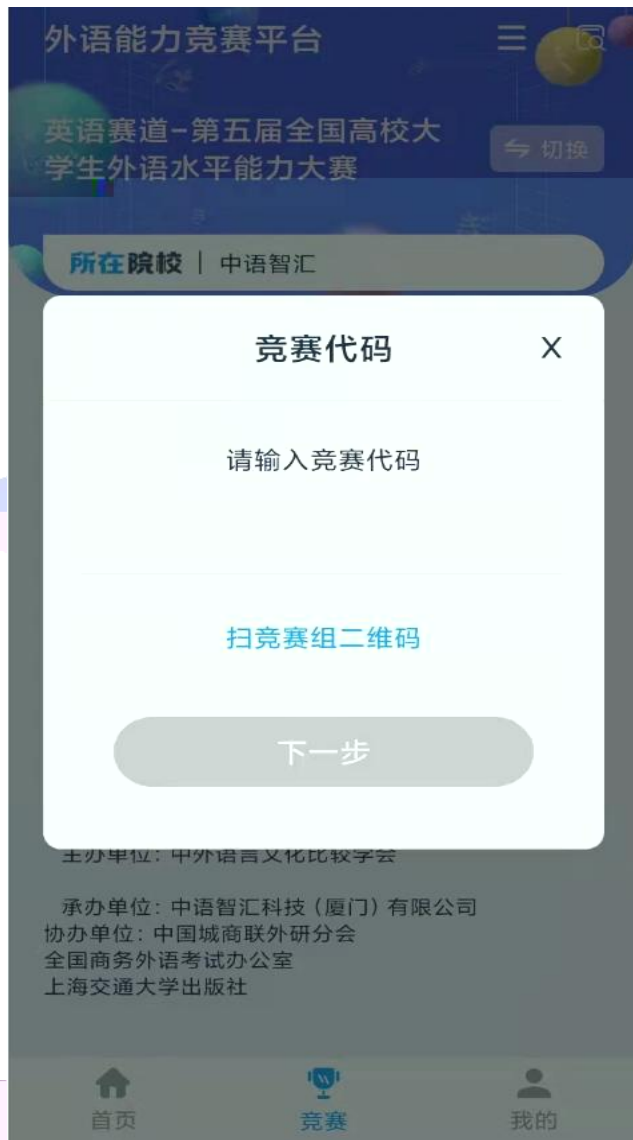

[忘记密码?](#)

立即登录

人脸识别登录

[没有帐号? 注册帐号](#)

版权所有: 中语智汇科技(厦门)有限公司

加入竞赛

X

竞赛名称: 英语赛道-第五届全国高校大
学生外语水平能力大赛